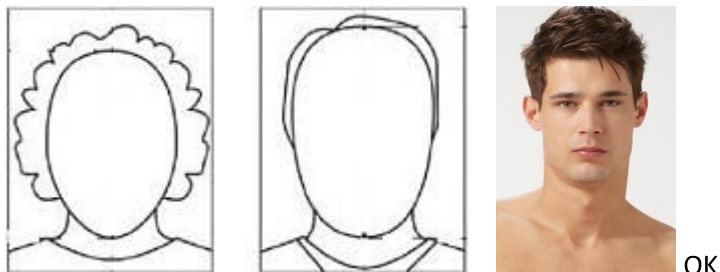

Linee guida per la foto

Le dimensioni delle fotografie fornite devono essere pari a 410x530 pixel (dimensioni riferite al soggetto già ritagliato come da specifiche).

La foto deve essere recente (non più di sei mesi) e a colori

La foto non deve avere scritte e non deve essere danneggiata

Lo sfondo deve essere chiaro ed uniforme, di preferenza grigio, crema o celeste, oppure bianco

La foto deve riportare solo il soggetto, non devono essere visibili altri oggetti e altri soggetti

La foto deve mostrare interamente la testa e la sommità delle spalle

Il viso non deve essere inclinato né lateralmente né verticalmente e non sono ammesse posizioni artistiche (niente viso girato, profili, spalle alzate, etc. .); l'inquadratura deve essere frontale, lo sguardo rivolto verso l'obiettivo

La foto deve essere ben a fuoco, il contrasto tale da rendere i lineamenti chiaramente distinguibili

Non devono essere presenti effetti di sovraesposizione o sottoesposizione

La profondità di campo deve essere tale da mostrare chiaramente sia la parte frontale del viso (dall'estremità della testa al mento) sia entrambi i lati del volto (da orecchio ad orecchio)